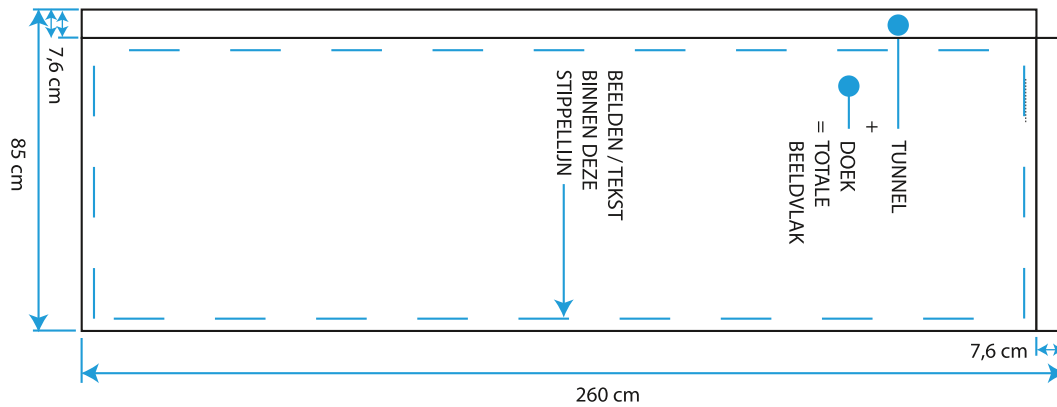

# Stramienen beachflags V-Serie

schaal 1:20

V - 150

V - 260

V - 370