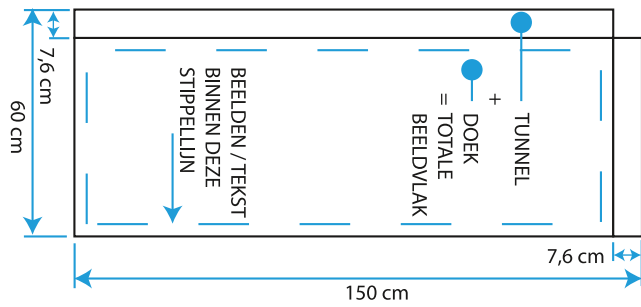

# Stramienen beachflags V-Serie

schaal 1:20

V - 150

V - 260

V - 370