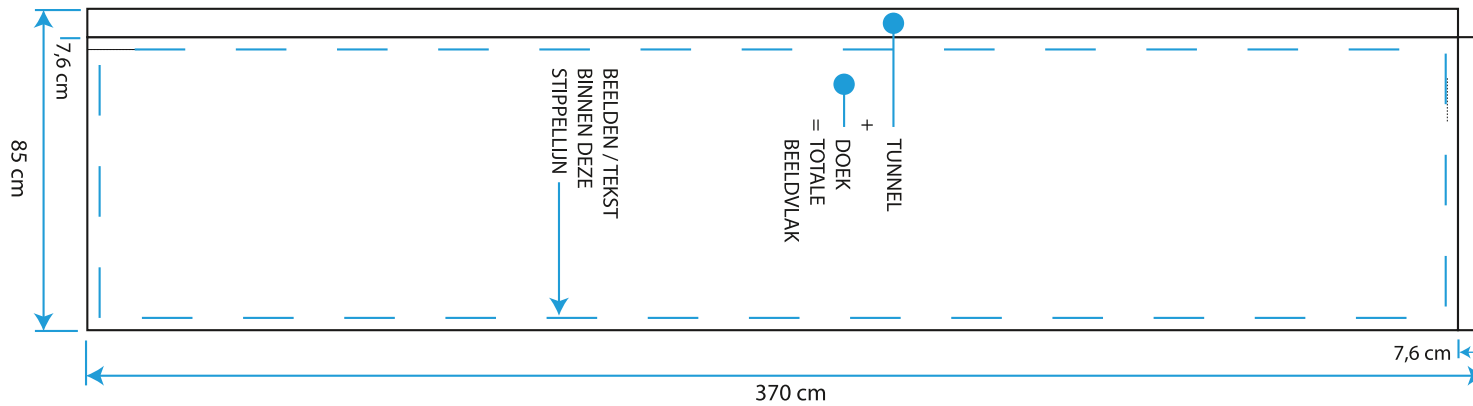

# Stramienen beachflags V-Serie

schaal 1:20

V - 150

V - 260

V - 370